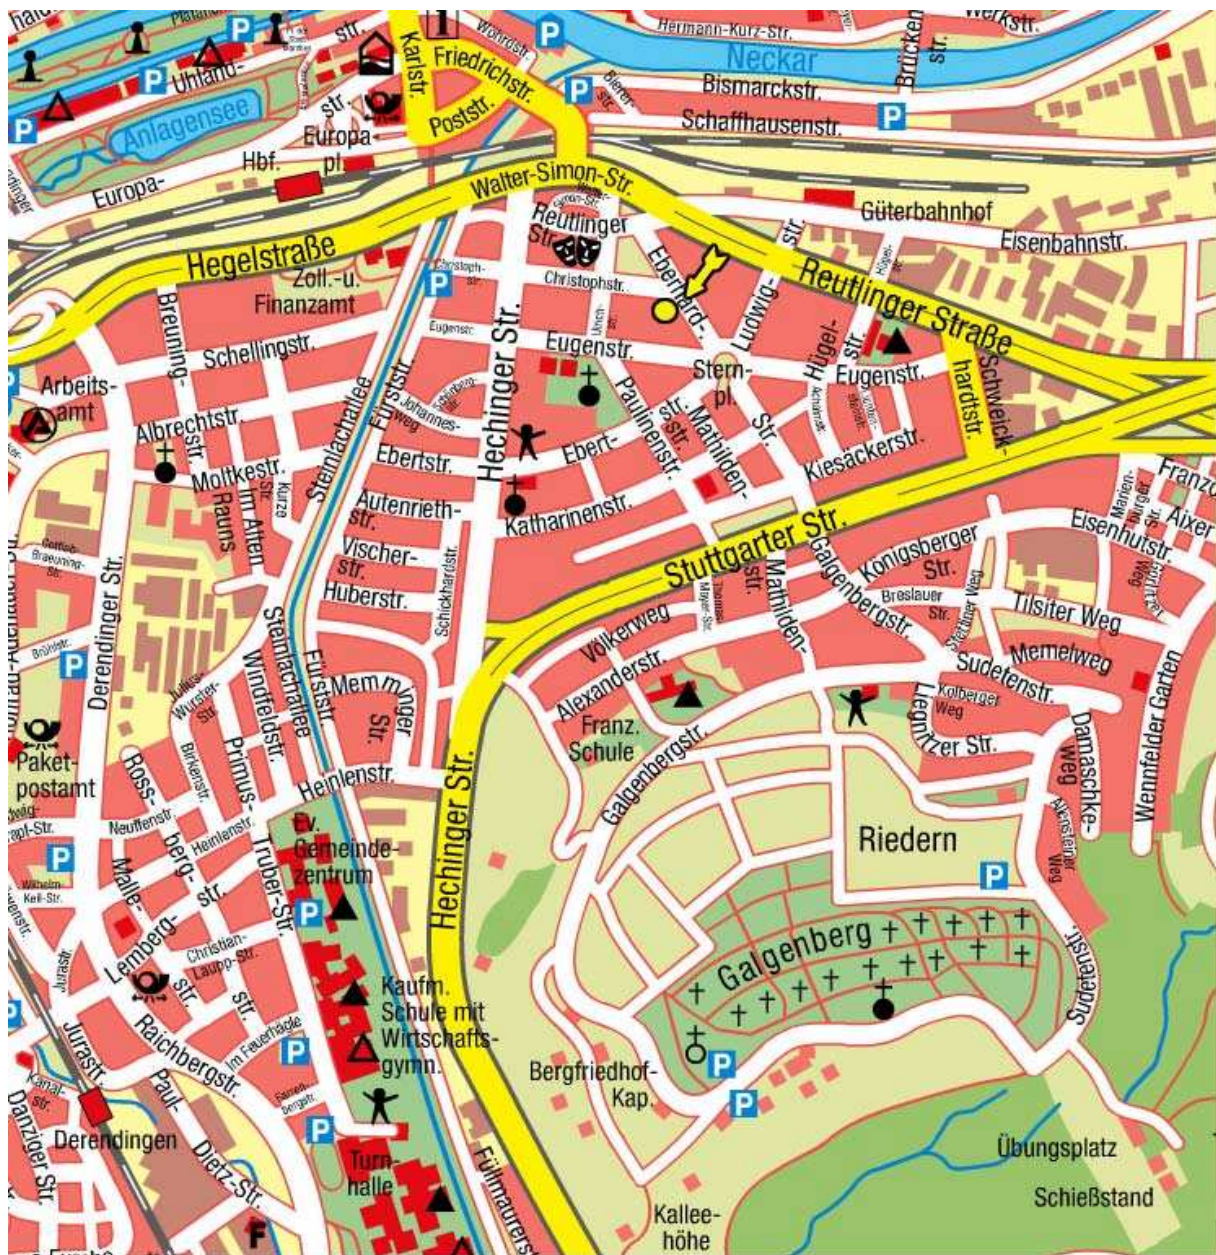

Institut für Kulturaustausch
Christophstraße 32
72072 Tübingen

Tel.: (07072) 93 45-0

So finden Sie uns:

Von Stuttgart kommend auf der B27 Richtung Tübingen:

- immer auf der B27 / Stuttgarter Straße Richtung Hechingen
- nach dem Ortsschild Tübingen an der 2. Ampel rechts abbiegen (in die Eberhardstraße)
- die Eberhardstraße vorfahren bis zum Sternplatz
- dort nach dem Zebrastreifen (rechter Hand befindet sich eine Apotheke) am „Reisebüro Sternplatz“ links abbiegen und gleich nochmals rechts abbiegen
- (also den Sternplatz rechts umfahren und weiter auf der Eberhardstraße)
- nächste Möglichkeit links abbiegen (=Christophstraße); im ersten Haus auf der linken Seite befindet sich das IKA
- (direkt gegenüber vom Landestheater Tübingen -LTT)

Von Balingen / Hechingen kommend:

- auf der B27 Richtung Stuttgart bis Abfahrt Tübingen Zentrum
- Auf der Hechinger Straße in die 5. Querstraße (=Christophstraße) rechts abbiegen

Von der A81 aus Richtung Herrenberg oder Rottenburg kommend:

- auf der B28 Richtung Reutlingen bis zur Fußgängerüberführung am Parkhaus "Metropol"
- nach der Ampel sofort rechts abbiegen in die Eberhardstraße
- nach 150 m rechts in die Christophstraße einbiegen (1. Haus links, Christophstr. 32)